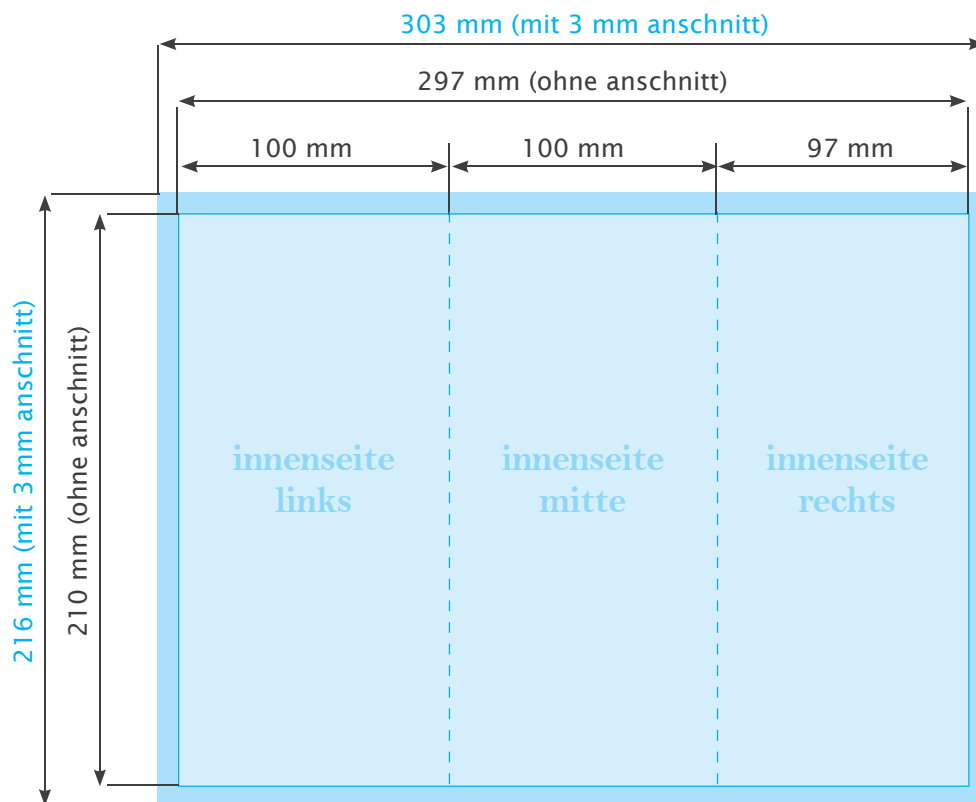

flyer erstellen:

din lang, hochformat, wickelfalz, 6-seiter, bund links

endformat:

100 mm x 210 mm,
geschlossen

datei anlegen: 297 x 210 mm

+ 3 mm bei randlosen grafiken & bildern

*bitte beachten, dass diese zeichnung
nicht maßstabsgetreu ist!*