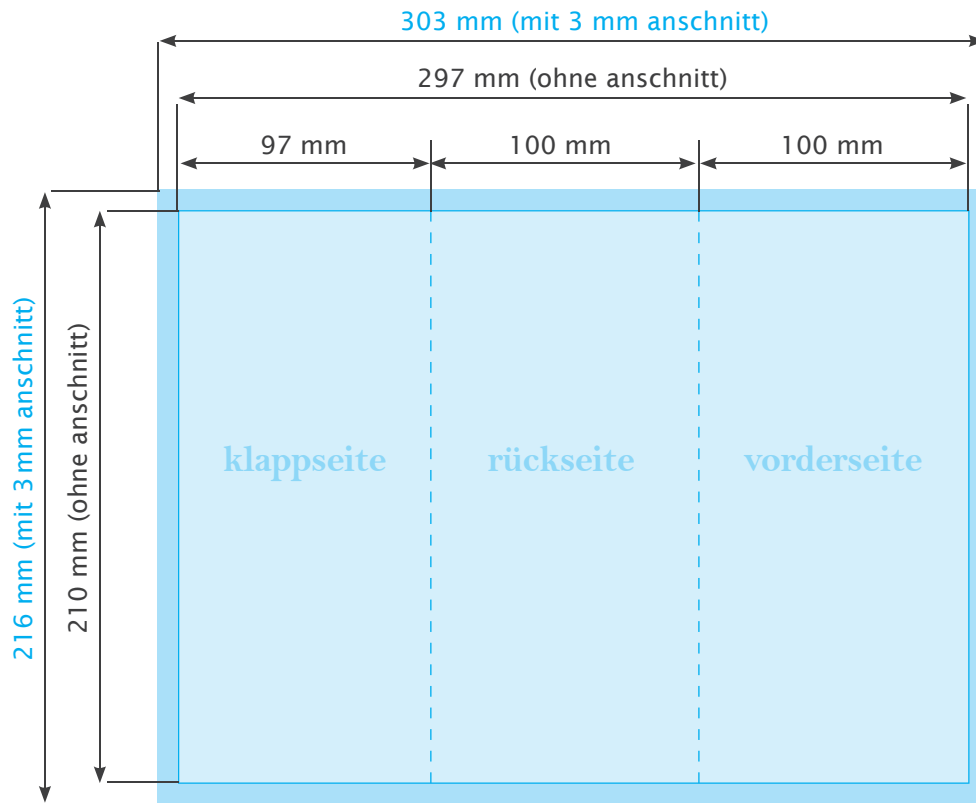

flyer erstellen:

din lang, hochformat, wickelfalz, 6-seiter, bund links

endformat:

100 mm x 210 mm,
geschlossen

datei anlegen: 297 x 210 mm

+ 3 mm bei randlosen grafiken & bildern

*bitte beachten, dass diese zeichnung
nicht maßstabsgetreu ist!*